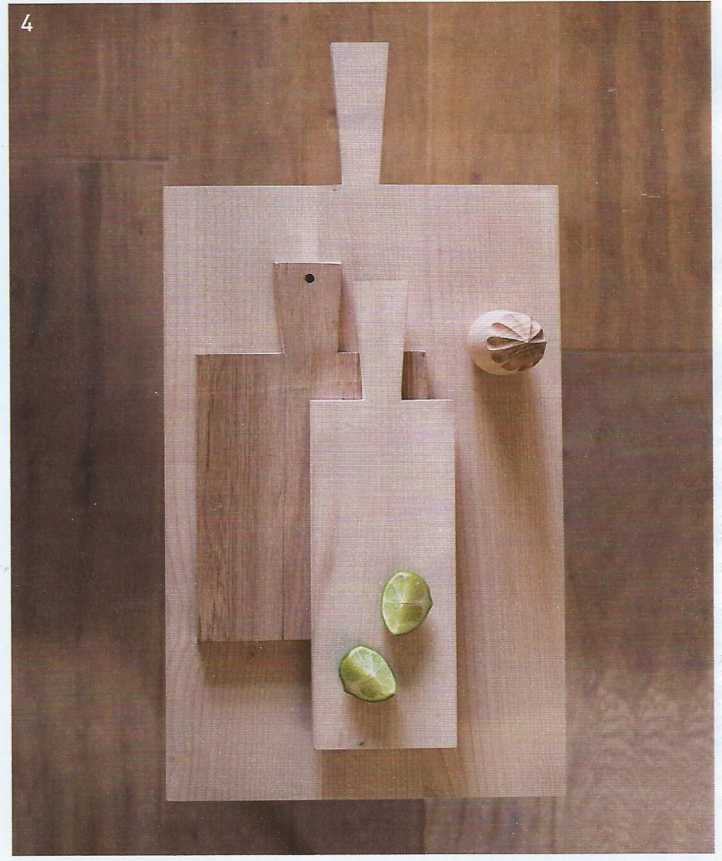

4

1. Lampe de table « Wood Lamp », en pin brut, cordon en caoutchouc vert, H 50 cm, 149 €, **Muuto** sur **Matea.com**. Mug « Kami », en castor aralia (bois japonais), 76 €, mug et tasse « Cara », en tilleul japonais, 65 € et 41 €, **Neëst**. 2. Pouf bûche « Diabolo », en chêne, 35 x 30 cm, 139 €, **Fly**. Boîtes gigognes « Matrioschka », en hêtre, finition laquée satinée, M : Ø 13 x H 10,8 cm, L : Ø 18 x H 14,4 cm, XL : Ø 24 x H 19 cm, 345 € les 3, **Y'a pas le Feu au Lac**. 3. Fauteuil spirale trompe-l'œil « Octave », en multiplis de bouleau, 2500 €, **Estampille 52**. 4. Planches à découper « Nordic », en érable, L 29 x l. 12 x P 2,2 cm, avec une poignée de 10 cm, 22 €, et L. 53 x l. 35 x P. 2,2 cm, avec une poignée de 13 cm, 79 €, **Lovecreativepeople.com** Planche à découper, en chêne brut, H 2 x L 44 x l. 24 cm, 21 €, **Le Repère des Belettes**. Presse-agrumes « Turn Around », en hêtre, Ø 5,5 x H 12,5 cm, 29 €, **Muuto** chez **Madeindesign.com**