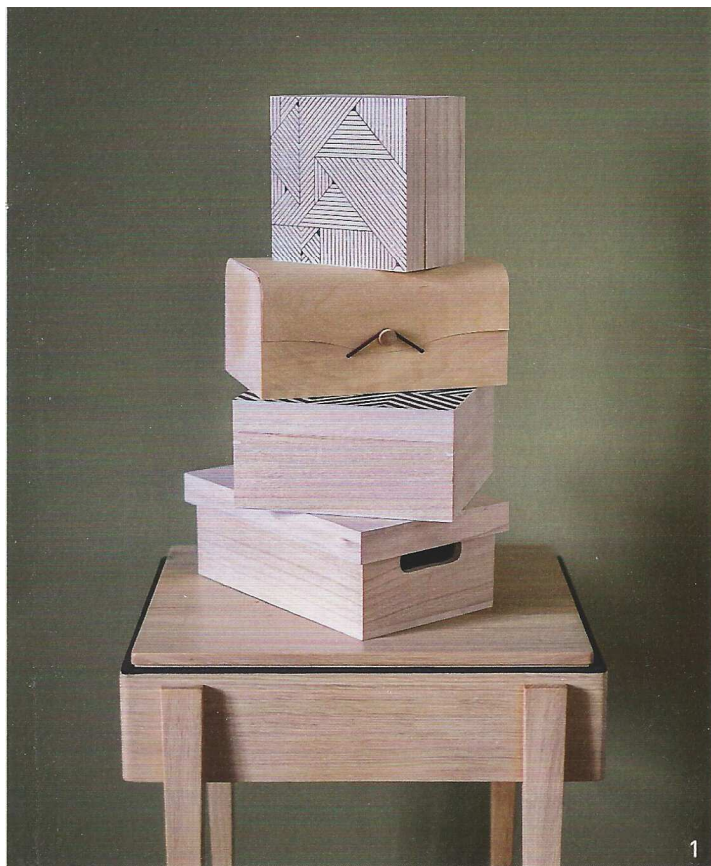

# Tendance BOIS CLAIR

Chassez le naturel, il revient au galop... Avec le bois clair, les formes sont simples et élégantes, et l'inspiration indéniablement scandinave.

STYLISME KARINE VILLAME. PHOTOS CHRISTOPHE ROUFFIO.

1. Lampadaire trépied « Essence », pied en hêtre, abat-jour (Ø 45 x H 28 cm) en PVC peint recouvert d'un film imitation bois, H 142 cm, 119 €, **Fly**.

2. Lampe « Groom », socle en sycamore et PMMA (Plexiglas), abat-jour en bouleau, H 30,5 x L 27 x P 17,5 cm, 255 €, **Les Confidentielles**.

3. Table d'appoint « Visby », pieds en chêne massif, plateau amovible en hêtre, placage chêné, Ø 45 x H 29 ou 35 cm, à partir de 60 €, **AM-PM**.

1

2

3

4

1. Tabouret « 381 », en chêne, plateau amovible, H 45 x L 40 x P 35 cm, 385 €, coll. Liseré, **Julie Gaillard**. En partant du bas, boîte à poignées en paulownia, H 10/12,5 cm, 2 tailles, 31,90 € les 2, **Coming B**, et, entre deux boîtes imprimées « Geometric », en balsa, H 7/8,5/10 cm, 20 € les 3, sur [Lovecreativepeople.com](http://Lovecreativepeople.com), coffret à bouton, en balsa, H 11 cm, 2 tailles, 15,50 € les 2, **Coming B**. 2. Maisonnets étagères en paulownia, fond rose, jaune ou gris, H 35/42/47 cm, 149 € les 3, **Bloomingville**. Bols « Mango », en manguier, Ø 13 à 15 x H 6 cm, 17 € l'un, sur [Lovecreativepeople.com](http://Lovecreativepeople.com) 3. Bougeoir « Ovni », en frêne, Ø 12 x H 16 cm, 49 €, **Filomen** sur [Matea.com](http://Matea.com). Vase « Les Montgolfières », en frêne, Ø 27,5 x H 36 cm, 160 €, **Y'a pas le Feu au Lac**. Pot « Ivalo », en verre soufflé, couvercle en frêne, Ø 15 x H 15 cm, 36 €, **LSA International**. 4. Pannière ajourée, en peuplier, H 17 x L 43 x l. 34 cm, 28,55 € les 2, et pannières en pin, à fines anses métalliques, 2 tailles, 39,50 € l'une, **Le Repère des Belettes**.