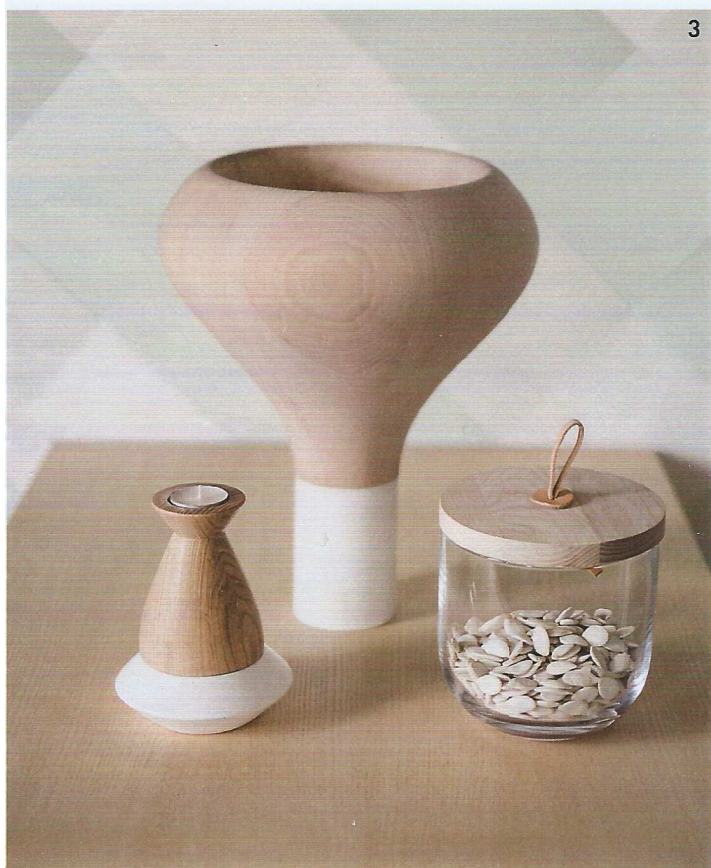

1. Lampadaire trépied « Essence », pied en hêtre, abat-jour (Ø 45 x H 28 cm) en PVC peint recouvert d'un film imitation bois, H 142 cm, 119 €, **Fly**.

2. Lampe « Groom », socle en sycamore et PMMA (Plexiglas), abat-jour en bouleau, H 30,5 x L 27 x P 17,5 cm, 255 €, **Les Confidentielles**.

3. Table d'appoint « Visby », pieds en chêne massif, plateau amovible en hêtre, placage chêné, Ø 45 x H 29 ou 35 cm, à partir de 60 €, **AM-PM**.

1

2

3

4

1. Tabouret « 381 », en chêne, plateau amovible, H 45 x L 40 x P 35 cm, 385 €, coll. Liseré, **Julie Gaillard**. En partant du bas, boîte à poignées en paulownia, H 10/12,5 cm, 2 tailles, 31,90 € les 2, **Coming B**, et, entre deux boîtes imprimées « Geometric », en balsa, H 7/8,5/10 cm, 20 € les 3, sur [Lovecreativepeople.com](http://Lovecreativepeople.com), coffret à bouton, en balsa, H 11 cm, 2 tailles, 15,50 € les 2, **Coming B**. 2. Maisonnets étagères en paulownia, fond rose, jaune ou gris, H 35/42/47 cm, 149 € les 3, **Bloomingville**. Bols « Mango », en manguier, Ø 13 à 15 x H 6 cm, 17 € l'un, sur [Lovecreativepeople.com](http://Lovecreativepeople.com) 3. Bougeoir « Ovni », en frêne, Ø 12 x H 16 cm, 49 €, **Filomen** sur [Matea.com](http://Matea.com). Vase « Les Montgolfières », en frêne, Ø 27,5 x H 36 cm, 160 €, **Y'a pas le Feu au Lac**. Pot « Ivalo », en verre soufflé, couvercle en frêne, Ø 15 x H 15 cm, 36 €, **LSA International**. 4. Pannière ajourée, en peuplier, H 17 x L 43 x l. 34 cm, 28,55 € les 2, et pannières en pin, à fines anses métalliques, 2 tailles, 39,50 € l'une, **Le Repère des Belettes**.