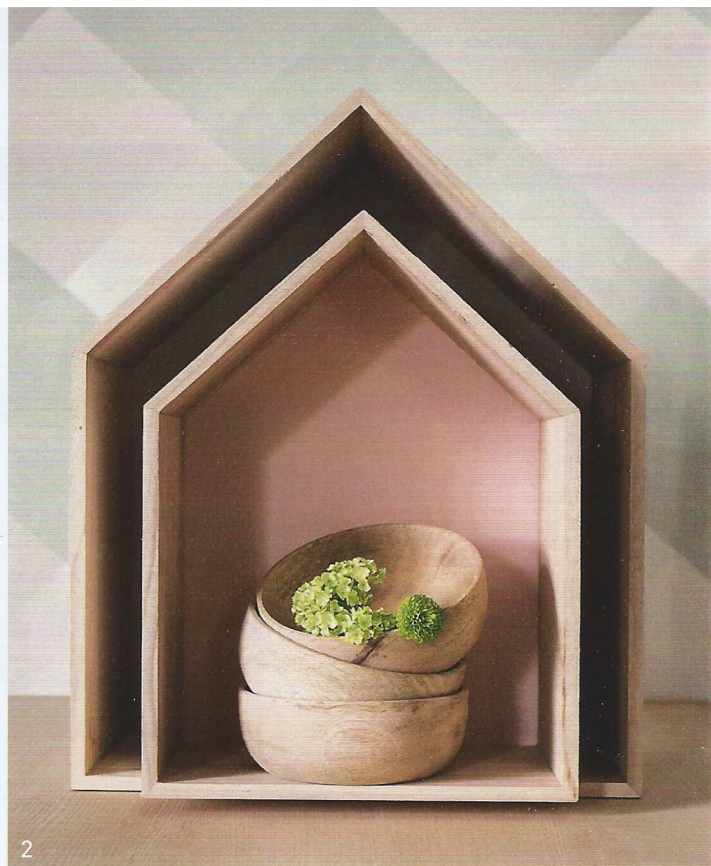

# Tendance BOIS CLAIR

Chassez le naturel, il revient au galop... Avec le bois clair, les formes sont simples et élégantes, et l'inspiration indéniablement scandinave.

STYLISME KARINE VILLAME. PHOTOS CHRISTOPHE ROUFFIO.

1. Lampadaire trépied « Essence », pied en hêtre, abat-jour (Ø 45 x H 28 cm) en PVC peint recouvert d'un film imitation bois, H 142 cm, 119 €, **Fly**.

2. Lampe « Groom », socle en sycamore et PMMA (Plexiglas), abat-jour en bouleau, H 30,5 x L 27 x P 17,5 cm, 255 €, **Les Confidentielles**.

3. Table d'appoint « Visby », pieds en chêne massif, plateau amovible en hêtre, placage chêné, Ø 45 x H 29 ou 35 cm, à partir de 60 €, **AM-PM**.

1

2

3

4

1. Tabouret « 381 », en chêne, plateau amovible, H 45 x L 40 x P 35 cm, 385 €, coll. Liseré, **Julie Gaillard**. En partant du bas, boîte à poignées en paulownia, H 10/12,5 cm, 2 tailles, 31,90 € les 2, **Coming B**, et, entre deux boîtes imprimées « Geometric », en balsa, H 7/8,5/10 cm, 20 € les 3, sur [Lovecreativepeople.com](http://Lovecreativepeople.com), coffret à bouton, en balsa, H 11 cm, 2 tailles, 15,50 € les 2, **Coming B**. 2. Maisonnets étagères en paulownia, fond rose, jaune ou gris, H 35/42/47 cm, 149 € les 3, **Bloomingville**. Bols « Mango », en manguier, Ø 13 à 15 x H 6 cm, 17 € l'un, sur [Lovecreativepeople.com](http://Lovecreativepeople.com) 3. Bougeoir « Ovni », en frêne, Ø 12 x H 16 cm, 49 €, **Filomen** sur [Matea.com](http://Matea.com). Vase « Les Montgolfières », en frêne, Ø 27,5 x H 36 cm, 160 €, **Y'a pas le Feu au Lac**. Pot « Ivalo », en verre soufflé, couvercle en frêne, Ø 15 x H 15 cm, 36 €, **LSA International**. 4. Pannière ajourée, en peuplier, H 17 x L 43 x l. 34 cm, 28,55 € les 2, et pannières en pin, à fines anses métalliques, 2 tailles, 39,50 € l'une, **Le Repère des Belettes**.