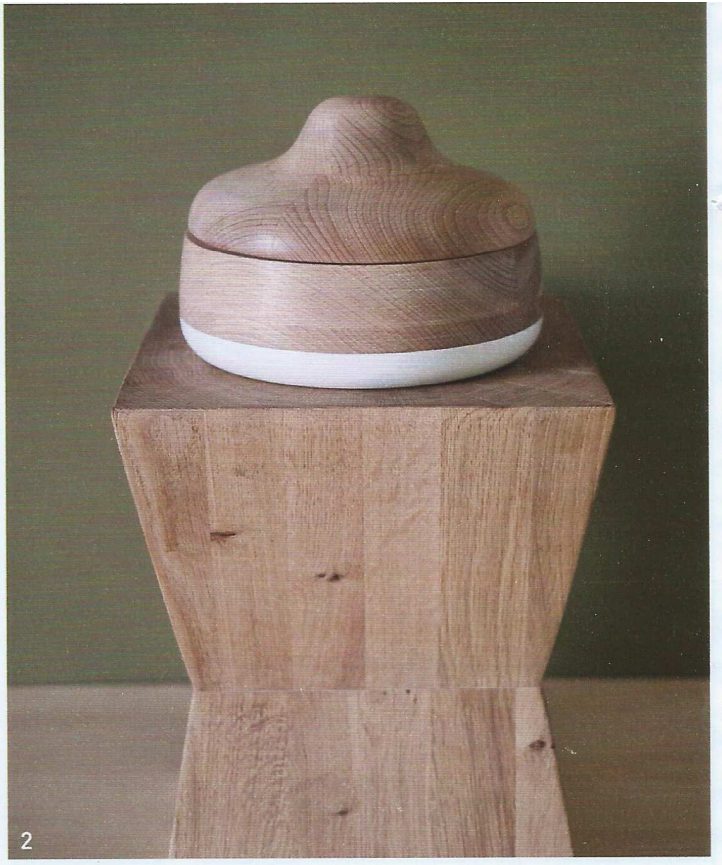

1

2

3

4

1. Lampe de table « Wood Lamp », en pin brut, cordon en caoutchouc vert, H 50 cm, 149 €, **Muuto** sur **Matea.com**. Mug « Kami », en castor aralia (bois japonais), 76 €, mug et tasse « Cara », en tilleul japonais, 65 € et 41 €, **Neëst**. 2. Pouf bûche « Diabolo », en chêne, 35 x 30 cm, 139 €, **Fly**. Boîtes gigognes « Matrioschka », en hêtre, finition laquée satinée, M : Ø 13 x H 10,8 cm, L : Ø 18 x H 14,4 cm, XL : Ø 24 x H 19 cm, 345 € les 3, **Y'a pas le Feu au Lac**. 3. Fauteuil spirale trompe-l'œil « Octave », en multiplis de bouleau, 2500 €, **Estampille 52**. 4. Planches à découper « Nordic », en érable, L 29 x l. 12 x P 2,2 cm, avec une poignée de 10 cm, 22 €, et L. 53 x l. 35 x P. 2,2 cm, avec une poignée de 13 cm, 79 €, **Lovecreativepeople.com** Planche à découper, en chêne brut, H 2 x L 44 x l. 24 cm, 21 €, **Le Repère des Belettes**. Presse-agrumes « Turn Around », en hêtre, Ø 5,5 x H 12,5 cm, 29 €, **Muuto** chez **Madeindesign.com**